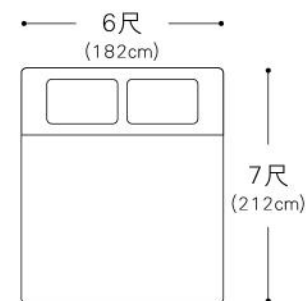

「空氣纖維床墊」與未來共眠

科技像一道浪，帶來新面貌，QSHION 突破傳統材質，以空氣纖維科技，解決百年來床墊不透氣、滋生塵蟎、無法清洗等老問題，大舉宣告新床墊時代的來臨。

雙人特大