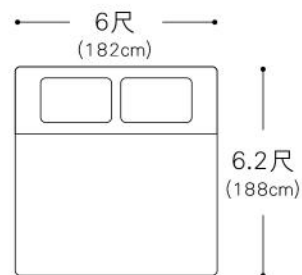

科技像一道浪，帶來新面貌，QSHION 突破傳統材質，以空氣纖維科技，解決百年來床墊不透氣、滋生塵蟎、無法清洗等老問題，大舉宣告新床墊時代的來臨。

床墊尺寸表

單人

單人加大

雙人

雙人加大

雙人特大

QSHION 4D高涵氧纖維

厚度 24cm

單人床 Single	尺寸 W91xL188xH24cm	\$ 40600
單人加大床 Twin	尺寸 W107xL188xH24cm	\$ 48800
雙人床 Double	尺寸 W152xL188xH24cm	\$ 59800
雙人加大床 Queen	尺寸 W182xL188xH24cm	\$ 69800
雙人特大床 King	尺寸 W182xL212xH24cm	\$ 76800

厚度 8cm

適合放置和室地板直接當床睡

單人床 Single	尺寸 W91xL188xH8cm	\$ 14800
單人加大床 Twin	尺寸 W107xL188xH8cm	\$ 18800
雙人床 Double	尺寸 W152xL188xH8cm	\$ 24800
雙人加大床 Queen	尺寸 W182xL188xH8cm	\$ 26800
雙人特大床 King	尺寸 W182xL212xH8cm	\$ 28800

厚度 5cm 適合放置於硬床墊上做為舒適層

單人床 Single	尺寸 W91xL188xH5cm	\$ 11800
單人加大床 Twin	尺寸 W107xL188xH5cm	\$ 14800
雙人床 Double	尺寸 W152xL188xH5cm	\$ 19800
雙人加大床 Queen	尺寸 W182xL188xH5cm	\$ 21800
雙人特大床 King	尺寸 W182xL212xH5cm	\$ 23800