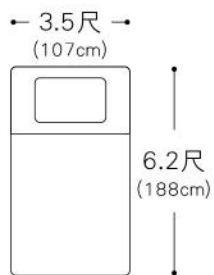

「空氣纖維床墊」與未來共眠

科技像一道浪，帶來新面貌，QSHION 突破傳統材質，以空氣纖維科技，解決百年來床墊不透氣、滋生塵蟎、無法清洗等老問題，大舉宣告新床墊時代的來臨。

單人加大