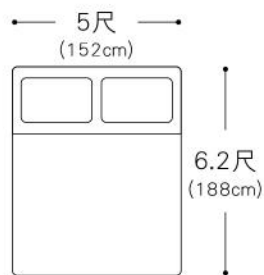

科技像一道浪，帶來新面貌，QSHION 突破傳統材質，以空氣纖維科技，解決百年來床墊不透氣、滋生塵蟎、無法清洗等老問題，大舉宣告新床墊時代的來臨。

床墊尺寸表

單人

單人加大

雙人

雙人加大

雙人特大

QSHION 4D高涵氧纖維

厚度 24cm

單人床 Single	尺寸 W91xL188xH24cm	\$ 40600
單人加大床 Twin	尺寸 W107xL188xH24cm	\$ 48800
雙人床 Double	尺寸 W152xL188xH24cm	\$ 59800
雙人加大床 Queen	尺寸 W182xL188xH24cm	\$ 69800
雙人特大床 King	尺寸 W182xL212xH24cm	\$ 76800

厚度 8cm

適合放置和室地板直接當床睡

單人床 Single	尺寸 W91xL188xH8cm	\$ 14800
單人加大床 Twin	尺寸 W107xL188xH8cm	\$ 18800
雙人床 Double	尺寸 W152xL188xH8cm	\$ 24800
雙人加大床 Queen	尺寸 W182xL188xH8cm	\$ 26800
雙人特大床 King	尺寸 W182xL212xH8cm	\$ 28800

厚度 5cm 適合放置於硬床墊上做為舒適層

單人床 Single	尺寸 W91xL188xH5cm	\$ 11800
單人加大床 Twin	尺寸 W107xL188xH5cm	\$ 14800
雙人床 Double	尺寸 W152xL188xH5cm	\$ 19800
雙人加大床 Queen	尺寸 W182xL188xH5cm	\$ 21800
雙人特大床 King	尺寸 W182xL212xH5cm	\$ 23800