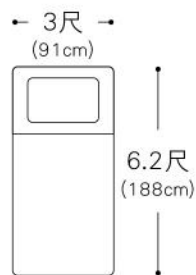

「空氣纖維床墊」與未來共眠

科技像一道浪，帶來新面貌，QSHION 突破傳統材質，以空氣纖維科技，解決百年來床墊不透氣、滋生塵蟎、無法清洗等老問題，大舉宣告新床墊時代的來臨。

床墊尺寸表

單人