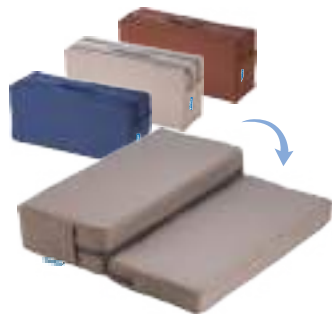

靜心 系列。

Meditation Pad Series

舒弧折疊墊

CURVE MEDITATION PAD

弧形包覆 · 舒適支撐

符合人體工學的弧形設計，流線造形高雅、時尚大方，完美包覆臀部、加強多點支撐，自在平衡，適合長時間打坐，輕鬆不疲累。

品名

型號

尺寸規格(公分)

舒弧折疊墊

YQCA003-BR
YQCA003-BL
YQCA003-GR

收合尺寸：L28xW50xH18
展開尺寸：L56xW50xH13

隨行折疊墊

TRAVEL MEDITATION PAD

從心所欲 安然自得

造型輕巧便利，隨身行履，幕天席地，縱意所如。讓您不論身處何地，無時無刻皆能歡喜自在、觀心冥想，在打坐之中靜心察覺自我，感受更豐碩的心靈能量。